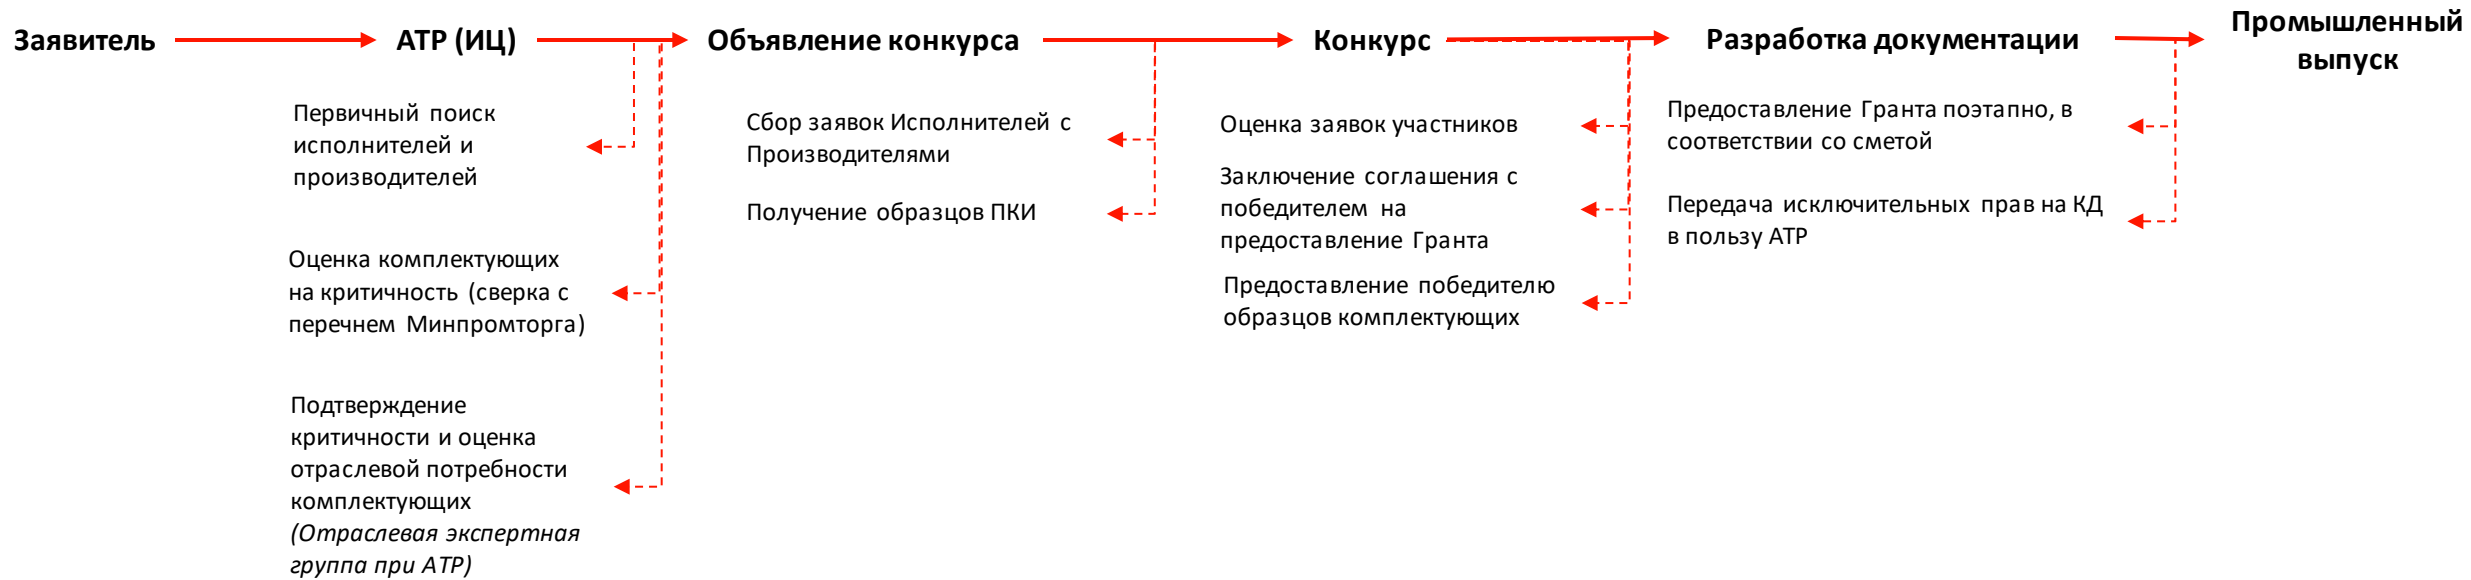

Заявитель Инжиниринговый центр

Заявитель Производственная компания